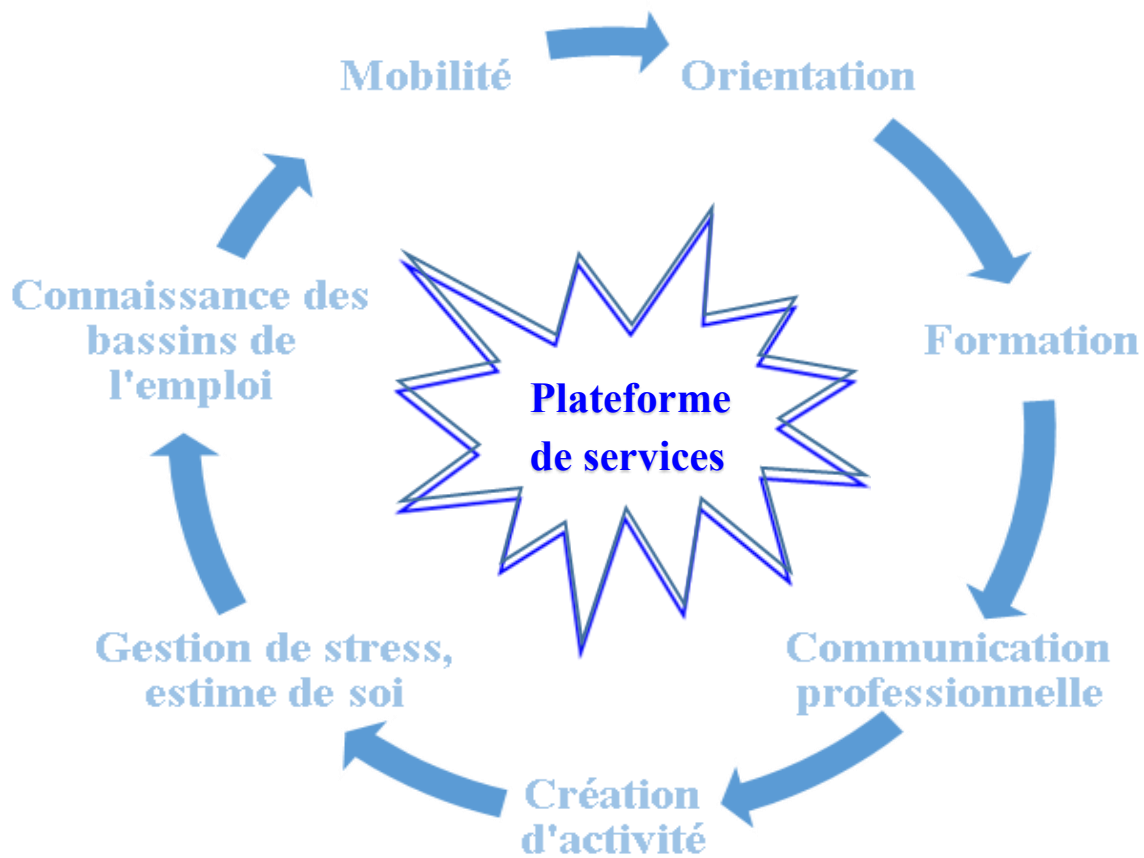

GPS vers l'emploi Grésivaudan Plateforme Services

Engagez-vous dans une nouvelle stratégie de recherche d'emploi,
en participant aux 7 ateliers de la plateforme de services :

Renseignements auprès de votre conseiller emploi ou
de l'association AIDER (04 79 84 44 94 / 06 81 21 99 00)
aiderassociation@aider73.fr